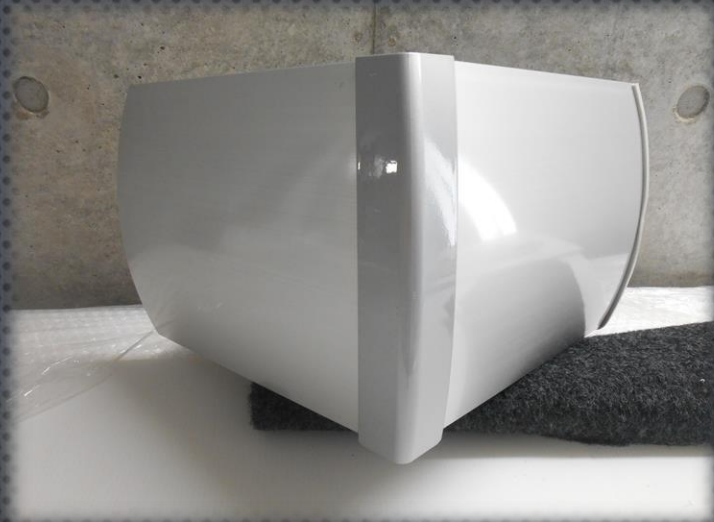

プレミアムポート 写真集

車室 : 1台用
破風カラー : ホワイト

車室 : 2台用
破風カラー : シルバー
【オプションサイドカバー付】

車室 : 3台用
破風カラー : ブラック

空に映える表情

エッジの効いた車室天面

魅せる
破風の曲線（シルバー）

アクセントとしても・・・
パソコン収納サイドカバー（オプション）

※カラーも破風と同様3色設定
(写真はカラーサンプルのため色分けしております)

しっかり支える躯体部

デザインを邪魔しない縦樋

乗降車の際の
扉の干渉もゆとりある支柱配置

Other photos