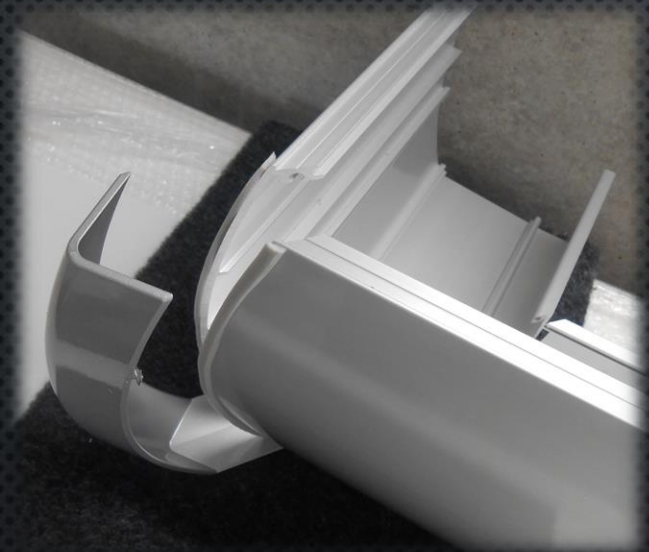

プレミアムポート 写真集

車室 : 1台用
破風カラー : ホワイト

車室 : 2台用
破風カラー : シルバー
【オプションサイドカバー付】

車室 : 3台用
破風カラー : ブラック

空に映える表情

エッジの効いた車室天面

魅せる
破風の曲線（シルバー）

アクセントとしても・・・
パソコン収納サイドカバー（オプション）

※カラーも破風と同様3色設定
(写真はカラーサンプルのため色分けしております)

しっかり支える躯体部

デザインを邪魔しない縦樋

乗降車の際の
扉の干渉もゆとりある支柱配置

Other photos